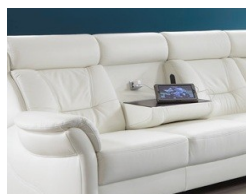

Stolek v opěráku (u 3sed vždy uprostřed)

Typ 0100