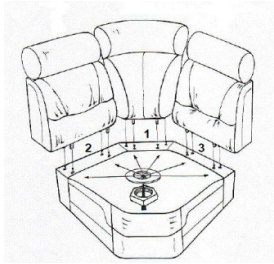

Rozložení rohu (trapézový)

Typ 0105