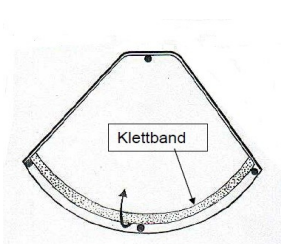

Typ 0093

Všechny typy kromě zaobleného rohu, nastavitelná opěrka hlavy není s funkcí stolu

Made in EU
kvalita/ochrana životního prostředí/pracovní podmínky
vyrobeno dle standardů EU

Rozložení rohu (trapézový)

Typ 0105

Rozložení rohu (trapézový s funkcí)

Typ 0105

Rozložení rohu (zaoblený)

Typ 0105

Nožičky

Hliníkové

Dřevěné