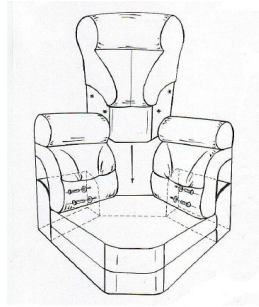

Rozložení rohu (trapézový s funkcí)

Typ 0105